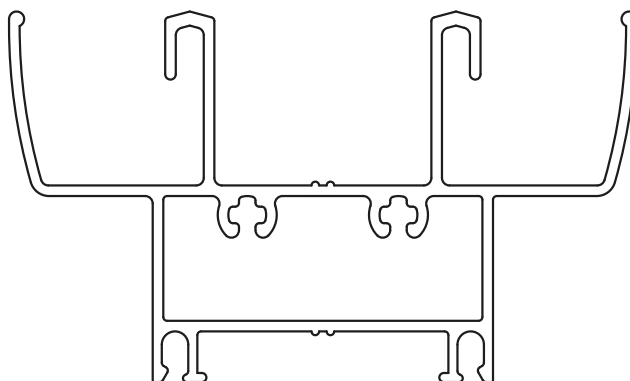

**VNK**  
PERFILES

**6201**

0,670 Kg/m

**6200**

1,226 Kg/m

**6207**

0,614 Kg/m

**6250**

0,579 Kg/m

**6248**

0,625 Kg/m

**6203**

0,656 Kg/m

**6206**

0,181 Kg/m

Perfil N°	Descripción	Peso kg/m	Largo
6200	Umbral y dintel marco ventana corrediza	1,226	6,15
6203	Parante lateral vidrio simple ventana corrediza	0,656	6,15
6204	Zócalo chico vidrio simple ventana corrediza	0,706	6,05
6249	Zócalo chico DVH ventana corrediza	0,67	6,05
6206	Tapa premarcos	0,181	6,15
6201	Jamba lateral ventana corrediza	0,67	6,15
6207	Parante central simple ventana corrediza	0,614	6,15
6248	Parante Lateral ventana corrediza dvh	0,625	6,15
6250	Parante central ventana corrediza dvh	0,579	6,15
6209	Zócalo Alto corrediza Vidrio simple	1,263	6,05
6252	Zócalo Alto DVH para ventana corrediza	1,228	6,05