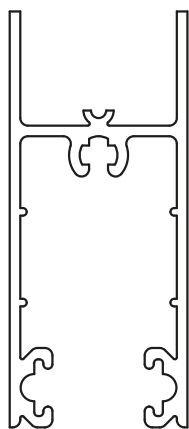

**VNK**  
PERFILES

**6201**

0,670 Kg/m

**6200**

1,226 Kg/m

**6207**

0,614 Kg/m

**6250**

0,579 Kg/m

**6248**

0,625 Kg/m

**6203**

0,656 Kg/m

**6206**

0,181 Kg/m

Perfil N°	Descripción	Peso kg/m	Largo
6200	Umbral y dintel marco ventana corrediza	1,226	6,15
6203	Parante lateral vidrio simple ventana corrediza	0,656	6,15
6204	Zócalo chico vidrio simple ventana corrediza	0,706	6,05
6249	Zócalo chico DVH ventana corrediza	0,67	6,05
6206	Tapa premarcos	0,181	6,15
6201	Jamba lateral ventana corrediza	0,67	6,15
6207	Parante central simple ventana corrediza	0,614	6,15
6248	Parante Lateral ventana corrediza dvh	0,625	6,15
6250	Parante central ventana corrediza dvh	0,579	6,15
6209	Zócalo Alto corrediza Vidrio simple	1,263	6,05
6252	Zócalo Alto DVH para ventana corrediza	1,228	6,05

**6249**

0,670 Kg/m

**6204**

0,706 Kg/m

**6209**

1,263 Kg/m

**6252**

1,228 Kg/m