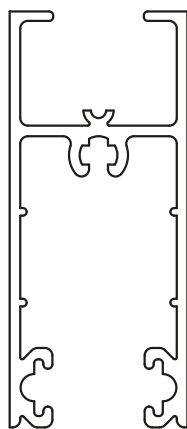

**VNK**  
PERFILES

**6201**

0,670 Kg/m

**6200**

1,226 Kg/m

**6207**

0,614 Kg/m

**6250**

0,579 Kg/m

**6248**

0,625 Kg/m

**6203**

0,656 Kg/m

**6206**

0,181 Kg/m

Perfil N°	Descripción	Peso kg/m	Largo
6200	Umbral y dintel marco ventana corrediza	1,226	6,15
6203	Parante lateral vidrio simple ventana corrediza	0,656	6,15
6204	Zócalo chico vidrio simple ventana corrediza	0,706	6,05
6249	Zócalo chico DVH ventana corrediza	0,67	6,05
6206	Tapa premarcos	0,181	6,15
6201	Jamba lateral ventana corrediza	0,67	6,15
6207	Parante central simple ventana corrediza	0,614	6,15
6248	Parante Lateral ventana corrediza dvh	0,625	6,15
6250	Parante central ventana corrediza dvh	0,579	6,15
6209	Zócalo Alto corrediza Vidrio simple	1,263	6,05
6252	Zócalo Alto DVH para ventana corrediza	1,228	6,05

**6249**

0,670 Kg/m

**6204**

0,706 Kg/m

**6209**

1,263 Kg/m

**6252**

1,228 Kg/m