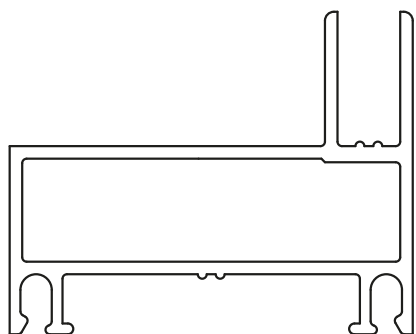

**VNK**  
PERFILES

**6201**

0,670 Kg/m

**6200**

1,226 Kg/m

**6207**

0,614 Kg/m

**6250**

0,579 Kg/m

**6248**

0,625 Kg/m

**6203**

0,656 Kg/m

**6206**

0,181 Kg/m

Perfil N°	Descripción	Peso kg/m	Largo
6200	Umbral y dintel marco ventana corrediza	1,226	6,15
6203	Parante lateral vidrio simple ventana corrediza	0,656	6,15
6204	Zócalo chico vidrio simple ventana corrediza	0,706	6,05
6249	Zócalo chico DVH ventana corrediza	0,67	6,05
6206	Tapa premarcos	0,181	6,15
6201	Jamba lateral ventana corrediza	0,67	6,15
6207	Parante central simple ventana corrediza	0,614	6,15
6248	Parante Lateral ventana corrediza dvh	0,625	6,15
6250	Parante central ventana corrediza dvh	0,579	6,15
6209	Zócalo Alto corrediza Vidrio simple	1,263	6,05
6252	Zócalo Alto DVH para ventana corrediza	1,228	6,05